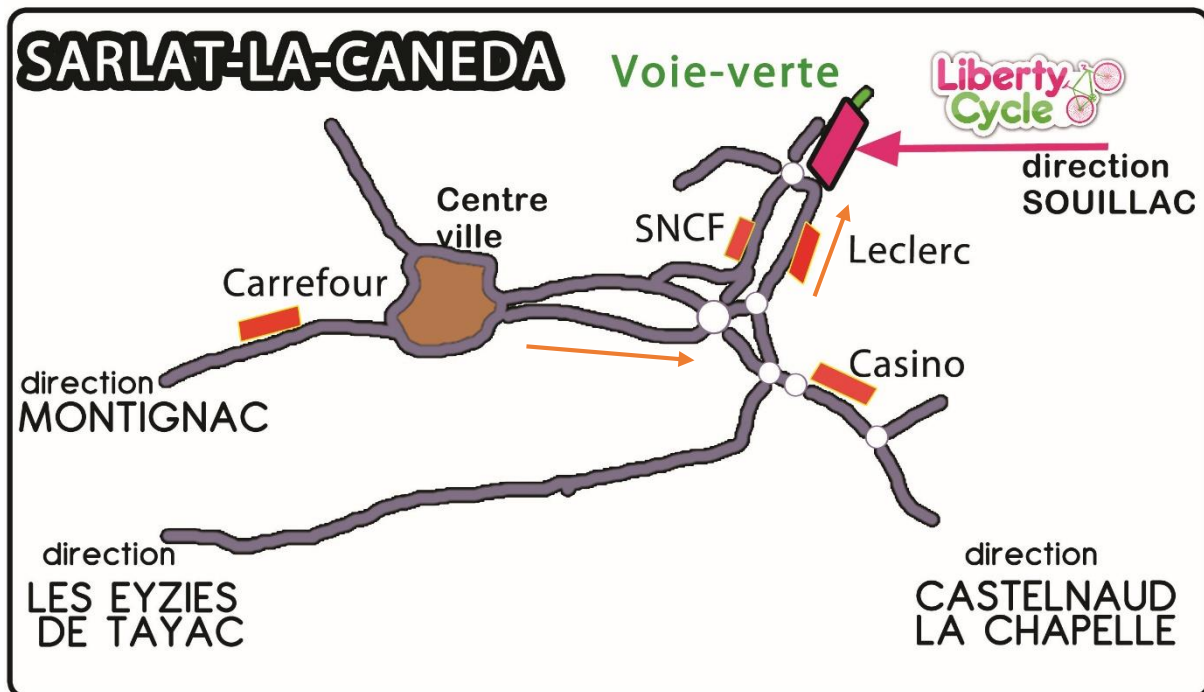

# PLAN D'ACCES A LA BOUTIQUE LIBERTY-CYCLE

## Depuis le centre-ville

Distance environ 1,2km

Durée environ 20 minutes

Sortir du centre-ville en empruntant la rue de Cahors en direction de Bergerac sur 500m. Passez l'hôtel le Renoir et le collège La Boétie. Prenez le petit rond-point tout droit rue Gabriel Tarde. Laissez l'hôtel IBIS sur votre droite. Au rond-point prenez la deuxième sortie sur route du Lot direction Souillac. Rejoignez un deuxième rond-point et prenez la 3<sup>ème</sup> sortie toujours direction Souillac.

Remontez la route de Gourdon sur 500m. Passez l'entreprise la Boite à Cloup et le supermarché E. Leclerc. Petit-rond-point en face du supermarché tout droit. Au rond-point suivant avec une cabane en bois en son centre, prenez la deuxième sortie en face.

Vous êtes arrivé, la boutique se situe sur votre droite, au départ de la voie-verte.